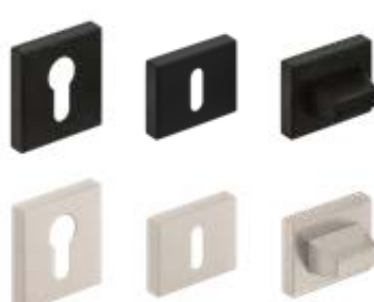

kulcslyukas zár cím
zár betétes zár cím
toalett zár cím

KILINCS OSZTÁLYA
PREMIUM

METAL-BUD CUBE kilincs

fényes króm, szálciszolt matt króm, szálciszolt matt nikkél, matt fekete

fényes króm

szálciszolt matt króm

szálciszolt matt nikkél

ÚJDONSÁG

matt fekete

kulcslyukas zár cím
zár betétes zár cím
toalett zár cím

KILINCS OSZTÁLYA
PREMIUM

METAL-BUD CUBE PREMIUM kilincs

fényes króm, szálciszolt matt króm, szálciszolt matt nikkél, matt fekete

fényes króm

szálciszolt matt króm

szálciszolt matt nikkél

ÚJDONSÁG

matt fekete

kulcslyukas zár cím
zár betétes zár cím
toalett zár cím

KILINCS OSZTÁLYA
PREMIUM

KILINCSEK KERETES ÉS LEMEZELT AJTÓKHOZ

a kilincsek nem alkalmazhatók lemezeltek takaróleces ajtószárnyakhoz, lásd 158. old.

ÚJDONSÁG

METAL-BUD BELLA SLIM TÉGLALAP kilincs (6 mm vastag presztízs zár cím)

fényes króm, szálciszolt matt króm, fényes sárgaréz, matt fekete