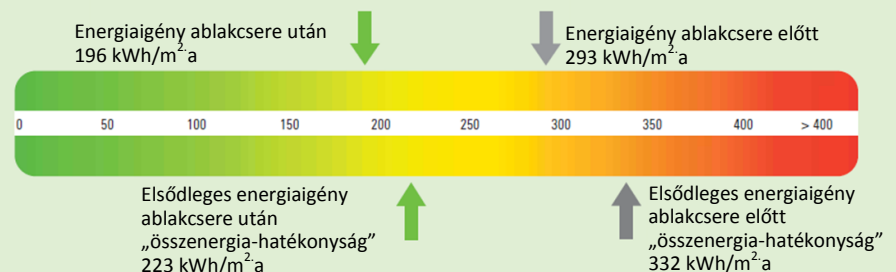

Energiaigény ablakcsere előtt és után

Példa: Egy hagyományos családi ház Németországban a '80-as évekből

Egy kb. 148 m²-es hasznos alapterületű családi ház és egy kb. 20 m²-es ablakfelület esetében ez mintegy 33%-os fűtőanyag-, illetve 1441 l fűtőolaj-megtakarítást jelenthet évente.

Zöld technológia a Kék Bolygóért
Napenergia-hasznosító rendszerek

Green Technology for the Blue Planet
Clean Energy from Solar and Windows

SCHÜCO
ALUKÖNIGSTAHL