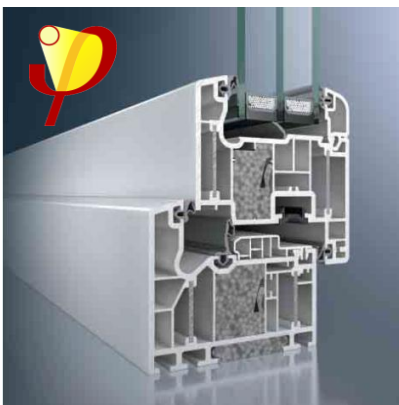

SCHÜCO Alu Inside – a németországi Passzívház Intézet által (PHI) minősített ablakrendszer