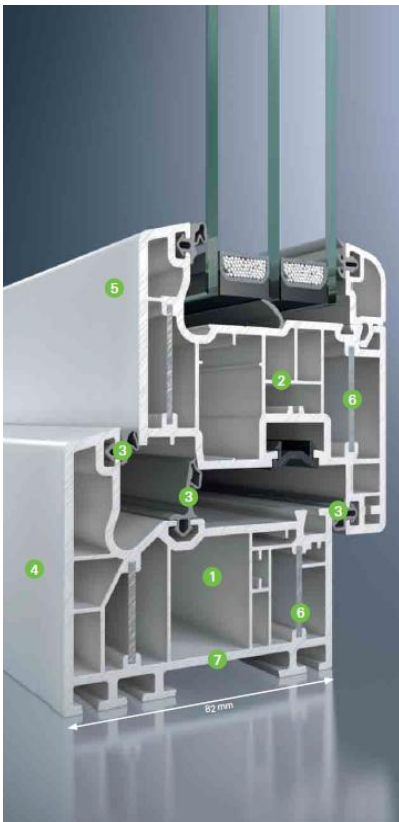

Schüco Alu Inside

Az energiatakarékos ablakok új generációja

SCHÜCO Alu Inside – innovatív ablakrendszer az energiatakarékos otthonért

A profilon belül hét zárt légkamra a legmagasabb hőszigetelési értéket célozza, ami eddig költséges kiegészítő intézkedés nélkül elképzelhetetlen lett volna. A szabadalmaztatott gyártási eljárás során az alumínium és műanyag alapanyag együttes alkalmazásával a profil olyan merevvé válik, hogy – ellentétben a hagyományos profilokkal – az acélmerevítésről le lehet mondani. A SCHÜCO Alu Inside rendszer esetében a profilok hőszigetelési tulajdonságai az elmaradó acélmerevítéseknek köszönhetően lényegesen kedvezőbbé tehetők.